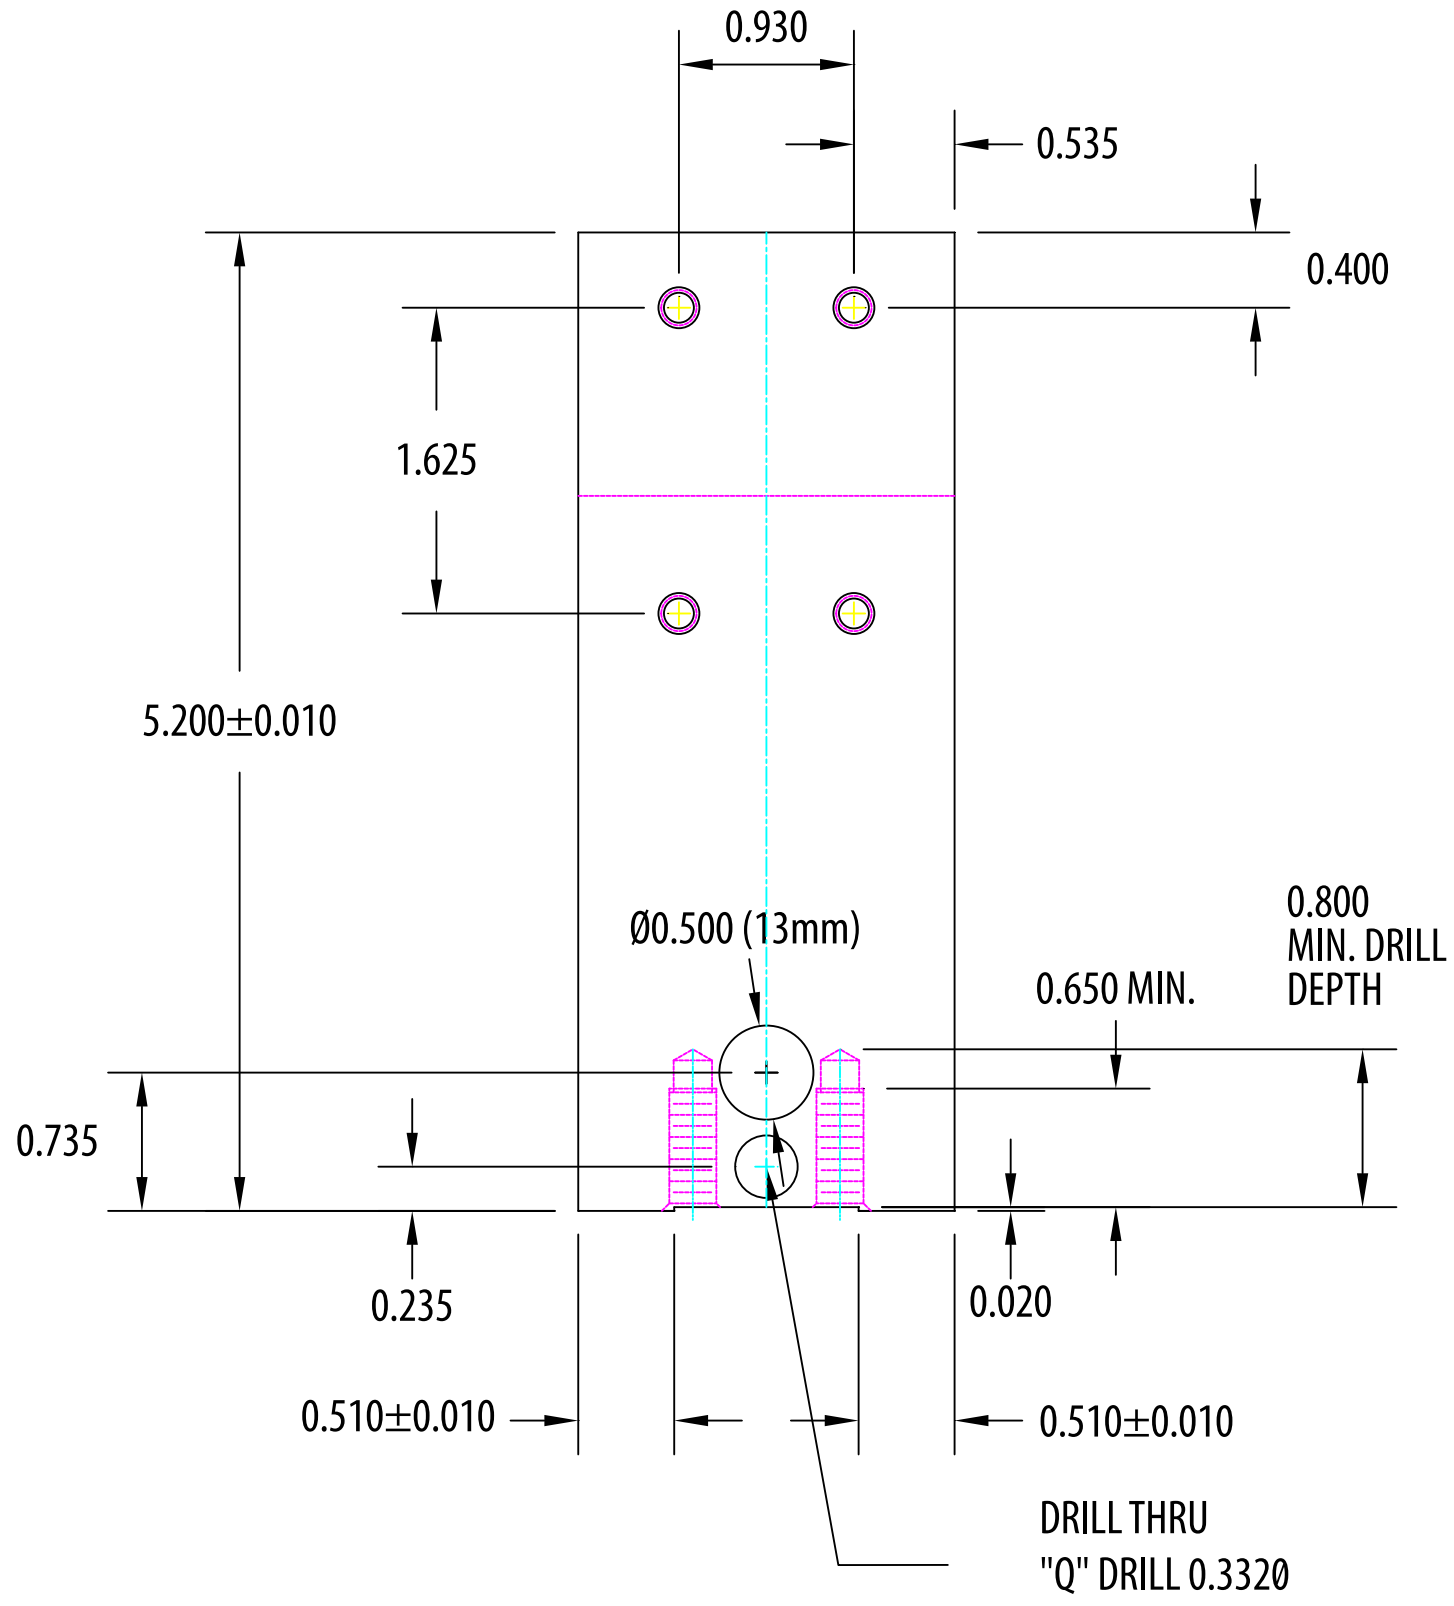

# P/N 50050 Dimensions (5400 Mill Column Base)

**FRONT**

**BOTTOM**